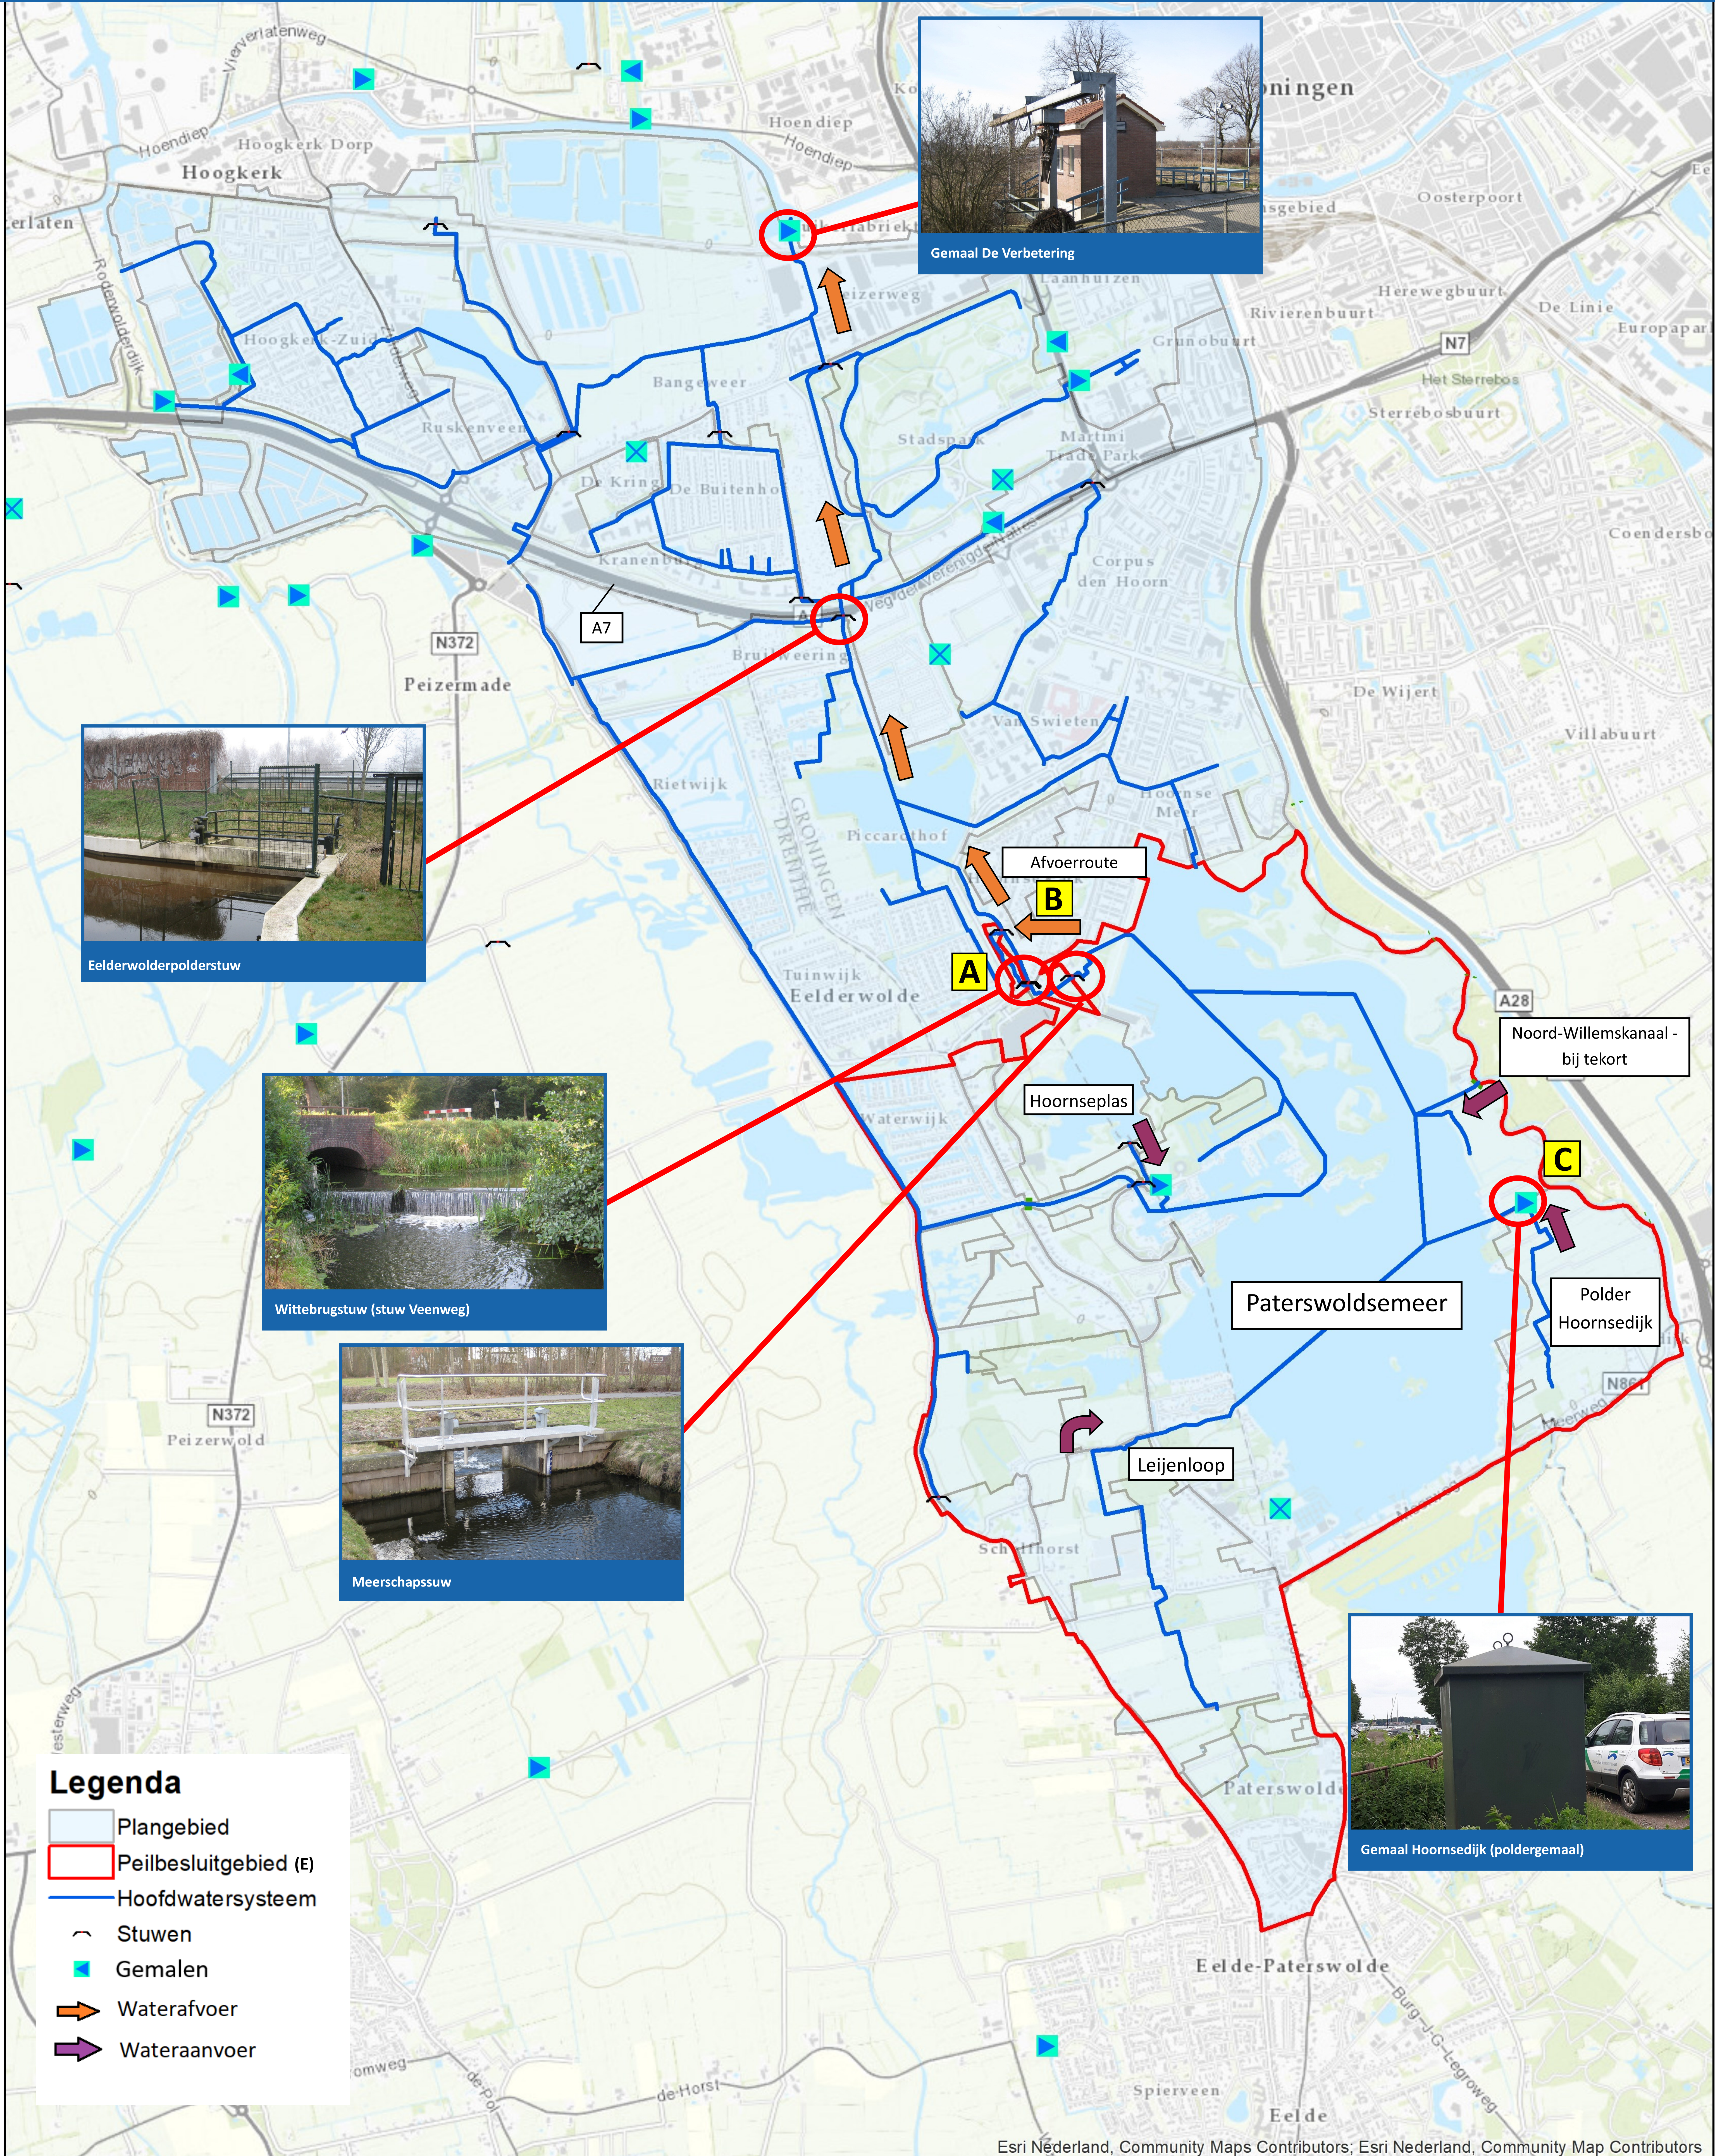

# Watersysteem Paterswoldsemeer

**Legenda**

- Plangebied
- Peilbesluitgebied (E)
- Hoofdwatersysteem
- Stuwen
- Gemalen
- Waterafvoer
- Wateraanvoer